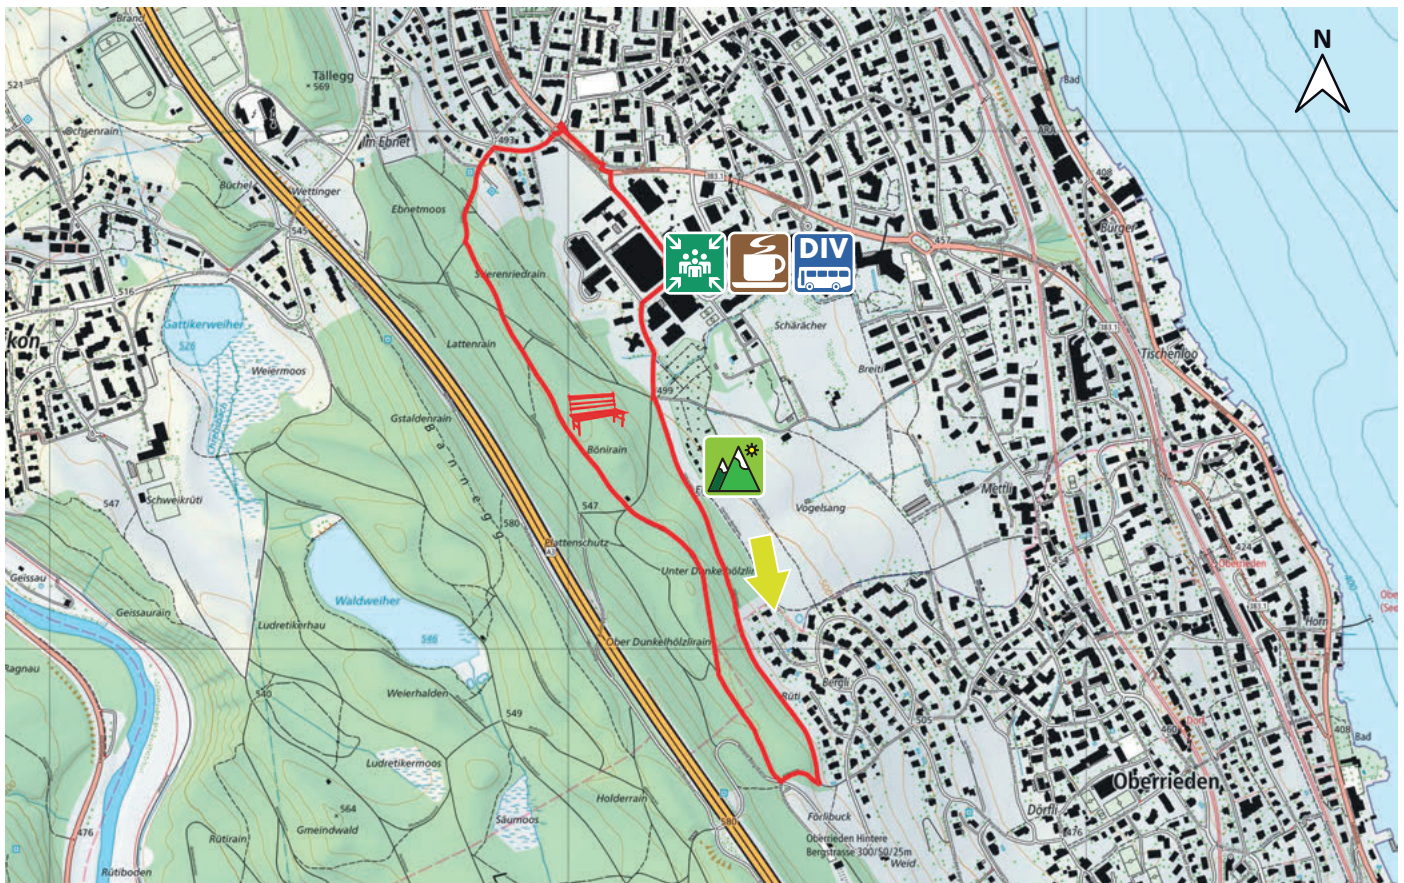

BÖNIRAIN

3

8800 THALWIL

3.2 km

m.ü.M.

Bushaltestelle Böni

Bushaltestelle Böni

Linien 140 und 142

Aussichtspunkt, Feuerstelle

Restaurant Gesundheitspark