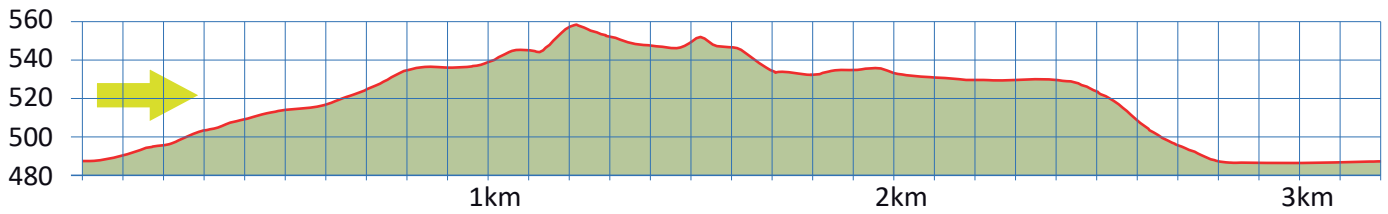

BÖNIRAIN

3

8800 THALWIL

3.2 km

m.ü.M.

Bushaltestelle Böni

Bushaltestelle Böni

Linien 140 und 142

Aussichtspunkt, Feuerstelle

Restaurant Gesundheitspark